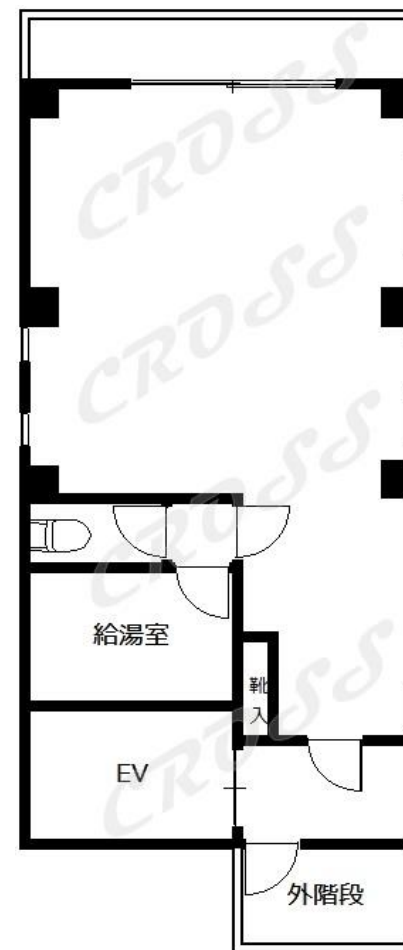

■CHECK POINT

- 24時間利用可
- 2駅6路線利用可
- 1フロア1テナント

駅近

定期借家

■物件概要

- 構造・規模 鉄骨造地下1階地上7階建
- 竣工 1981年6月
- 設備 エレベーター エアコン (2台) トイレ
給湯室 光ファイバー (MDFまで)

■備考

- 再契約相談可
- 貸主指定の保証会社加入必須(4cs)
初回100%、以降1万円/年
- 店舗利用不可
- 貸主指定の火災保険加入必須

内見方法：事前連絡